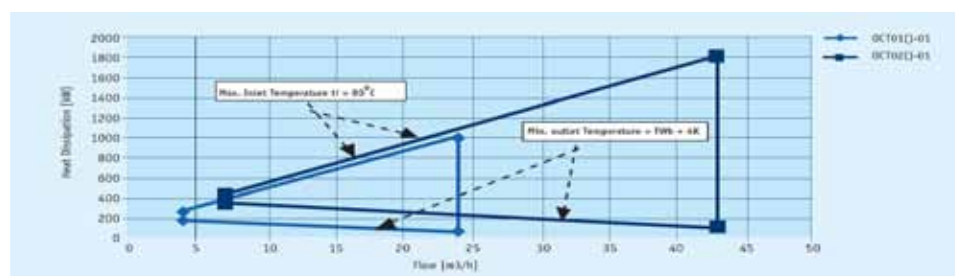

Kvalitet och tillförlitlighet

Vid utveckling och konstruktion används de mest moderna redskapen, till exempel CFD och COMSOL.

Genom omfattande fälttester och kvalitetskontroller ser vi till att specifikationerna uppfylls.

Vårt omfattande servicekoncept säkerställer tillförlitlig drift i många år efter installation av tornen.

Tornets kapacitet

De olika kyltornmodellerna skiljer sig åt avseende kyleffekt, temperaturområde och vattenflöde.

Om extra kapacitet eller flexibilitet krävs erbjuds ett stort antal möjligheter genom att kombinera flera torn. Vestas har även kyltorn för större kapacitetsområden.